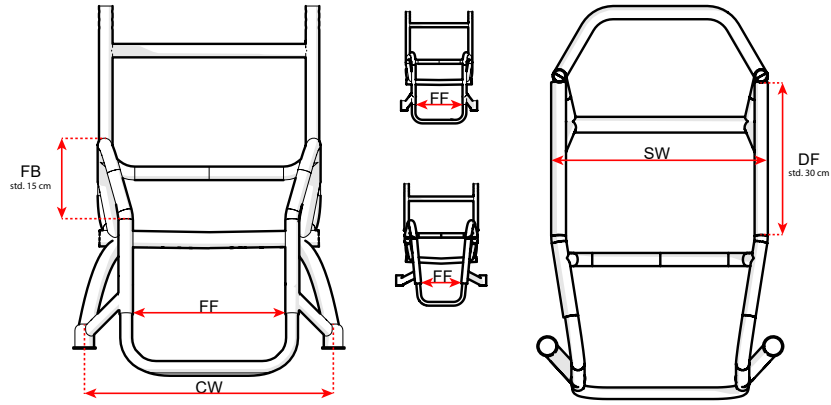

© Wolturnus A/S WSSL / Dalton Light EN-DA 2021 v1.0

	Kg.
	cm.

FAUTEUIL ROULANT SUR MESURE

11100000500?	
14100000190?	

619000001009		
619000001109		
619000001209		
619000001309		
619000001409		
619000001509		
619000002109		
619000002509		
619000002609		
619000002809		
619000003309		
619000003409		
619000003509		
619000003609		
619000003009		
000000001102 500000000200		

	!		SW: _____ cm
	!		FD: _____ cm
	!		SD: _____ cm
	!		SD-min: _____ cm
	!		SH-r _____ cm
	!		SH-f: _____ cm
	!		C: _____ °
	!		BH: _____ cm
	!		BH-d: _____ cm
	!		BH-max: _____ cm
	!		BH-min: _____ cm
	!		RA: _____ cm
69100001010?			HRA: _____ cm
610000001009 610000??0001	!		ES: _____ cm
Std. optimiert bei der Produktion			BF: _____ cm
			BC: _____ cm
			CW: _____ cm
			TW: _____ cm