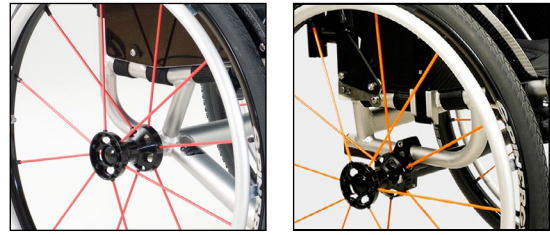

© Wolturnus A/S WSSL / Dalton Light EN-DA 2021 v1.0

	Kg.
	cm.

FAUTEUIL ROULANT SUR MESURE

11100000500?	
14100000190?	

619000001009		
619000001109		
619000001209		
619000001309		
619000001409		
619000001509		
619000002109		
619000002509		
619000002609		
619000002809		
619000003309		
619000003409		
619000003509		
619000003609		
619000003009		
000000001102 500000000200		