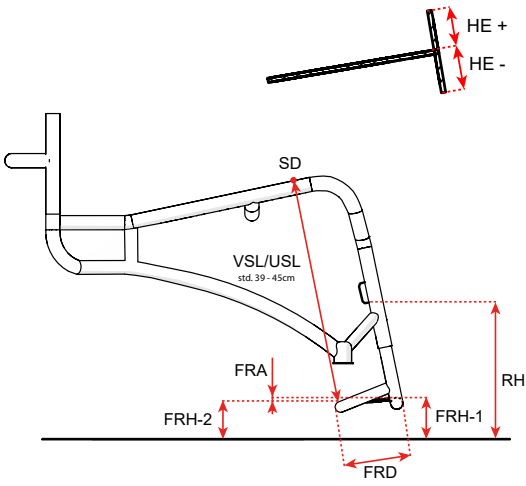

	!		SW: _____ cm
	!		FD: _____ cm
	!		SD: _____ cm
	!		SD-min: _____ cm
	!		SH-r _____ cm
	!		SH-f: _____ cm
	!		C: _____ °
	!		BH: _____ cm
	!		BH-d: _____ cm
	!		BH-max: _____ cm
	!		BH-min: _____ cm
	!		RA: _____ cm
69100001010?			HRA: _____ cm
610000001009 610000??0001	!		ES: _____ cm
Std. optimiert bei der Produktion			BF: _____ cm
			BC: _____ cm
			CW: _____ cm
			TW: _____ cm

© Wolturnus A/S W5SL / Dalton Light EN-DA 2021 v1.0

813100050???							
813100053???							BA: _____ ±cm
	!						SW-s: _____ cm
812200200002							UBW: _____ cm
812200200001							LBH: _____ cm
812200200020							a: _____ cm
							b: _____ cm
							c: _____ cm
							BD: _____ cm
	!						TH: _____ cm
8122002001??							
8122002001??					!		
82501000????							_____ cm
	!						ZA: _____ cm
8122002001??							Z: _____ cm
8122002001??							ZH: _____ cm

					VSL/USL: _____ cm
					FRH-1: _____ cm
					FRH-2: _____ cm
					-1,5 -3 +1,5 +3
82ØØFF00FR00					
82??99000000					Custom FRD _____ cm
829999020004					HE: _____ ±cm
8299990000?9					
8299990100?1					FRD: _____ cm
8299990100?5					FRA: _____ cm
8299990100?3					FRD std. 12 cm FRA std. 1 cm
8400100001??					
829999020090					
835099210001		!			
829999012001					HE: _____ ±cm
					FRP: _____ cm
691000010001					RH: _____ cm
		!			