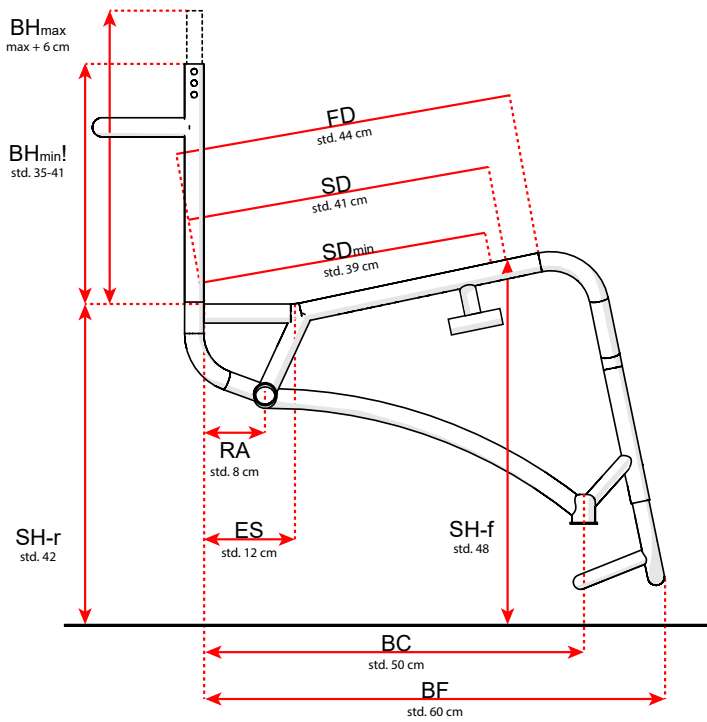

© Wolturnus A/S WSSL / Dalton Light EN-DA 2021 v1.0

	Kg.
	cm.

FAUTEUIL ROULANT SUR MESURE

11100000500?	
14100000190?	

619000001009		
619000001109		
619000001209		
619000001309		
619000001409		
619000001509		
619000002109		
619000002509		
619000002609		
619000002809		
619000003309		
619000003409		
619000003509		
619000003609		
619000003009		
000000001102 500000000200		

	!		SW: _____ cm
	!		FD: _____ cm
	!		SD: _____ cm
	!		SD-min: _____ cm
	!		SH-r _____ cm
	!		SH-f: _____ cm
	!		C: _____ °
	!		BH: _____ cm
	!		BH-d: _____ cm
	!		BH-max: _____ cm
	!		BH-min: _____ cm
	!		RA: _____ cm
69100001010?			HRA: _____ cm
610000001009 610000??0001	!		ES: _____ cm
Std. optimiert bei der Produktion			BF: _____ cm
			BC: _____ cm
			CW: _____ cm
			TW: _____ cm

					VSL/USL: _____ cm
					FRH-1: _____ cm
					FRH-2: _____ cm
					-1,5 -3 +1,5 +3
82ØØFF00FR00					
82??99000000					Custom FRD _____ cm
829999020004					HE: _____ ±cm
8299990000?9					
8299990100?1					FRD: _____ cm
8299990100?5					FRA: _____ cm
8299990100?3					FRD std. 12 cm FRA std. 1 cm
8400100001??					
829999020090					
835099210001		!			
829999012001					HE: _____ ±cm
					FRP: _____ cm
691000010001					RH: _____ cm
		!			